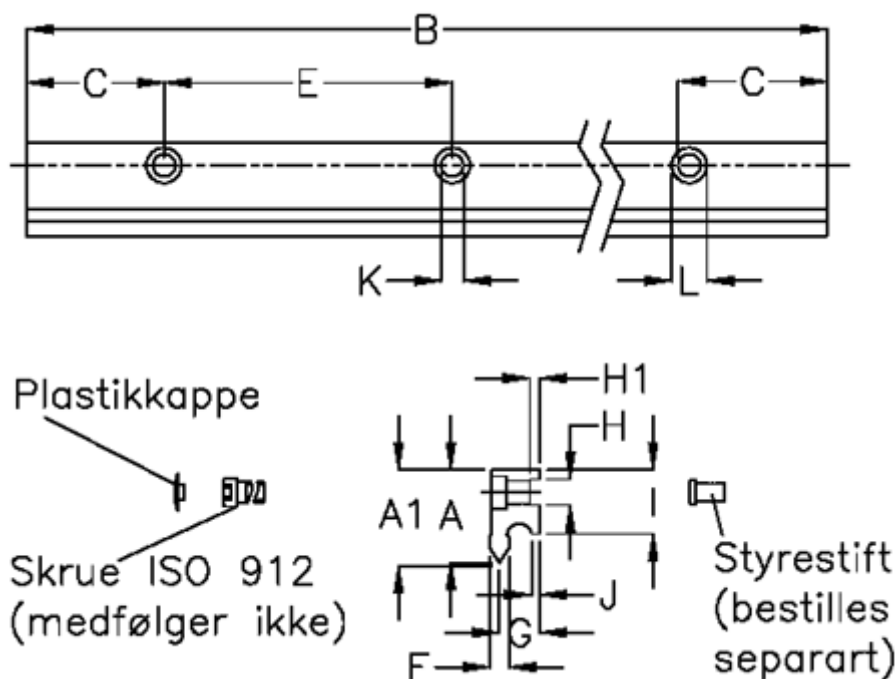

Varenummer: 05712545361
 Beskrivelse: Hepco GV3 profilskinne NM E L536 P1
 med forsænkede huller

Mål

A	= 29	G	= 12.5	vægt kg/1000 = 2.60
A1	= 29.37	H	= 8	
B	= 536	H1	= 3.0	
C	= 43.0	I	= 20.00	
E	= 90	J	= 2.30	
F	= 6.21	K	= 7.0	
For leje	= J34	L	= 11 x 6.1	
For styrestift	= SDP8	Præcisionstype	= P1	